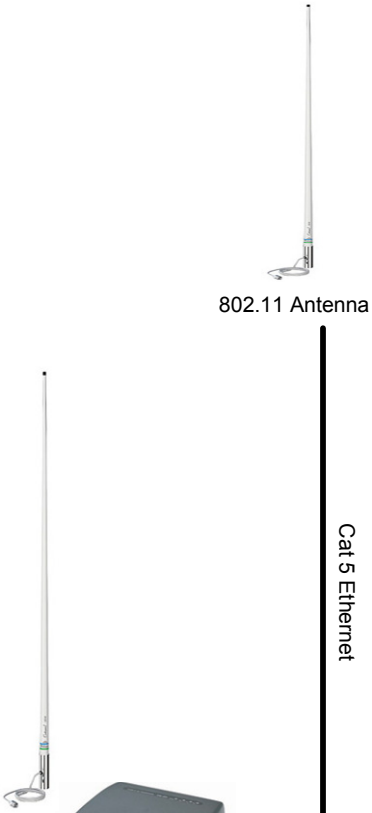

DRS4D Radar

GP330B GPS

WS200 wx sensor

802.11 Antenna

15 Meter Radar Sensor Cable Assembly for NAVNet 3D

Nmea 2000

Nmea 2000

Cat 5 Ethernet

Cat 5 Ethernet

Cat 5 Ethernet

Cat 5 Ethernet

Cat 5 Ethernet

Cat 5 Ethernet

2.4 Ghz 802.11x

2.4 Ghz 802.11x

2.4 Ghz 802.11x